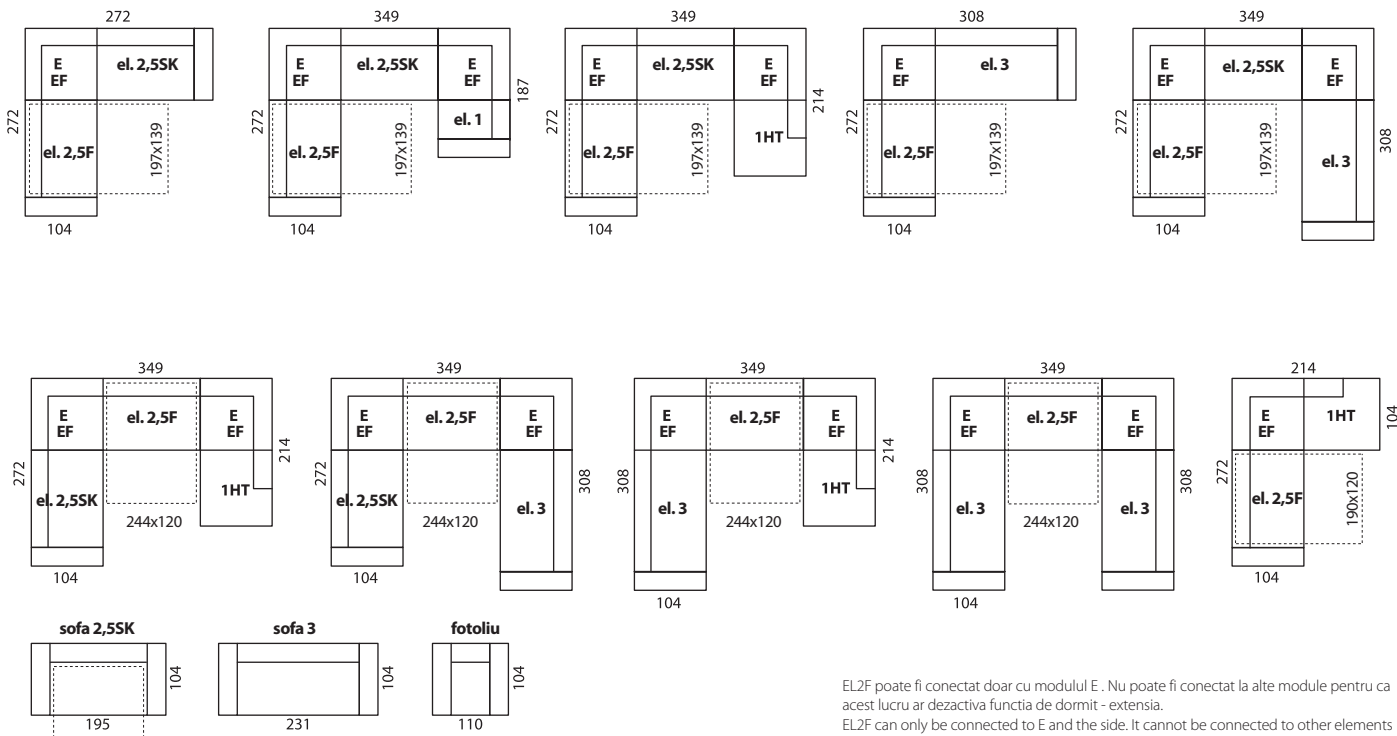

EL2F poate fi conectat doar cu modulul E . Nu poate fi conectat la alte module pentru ca acest lucru ar dezactiva funcția de dormit - extensia.
EL2F can only be connected to E and the side. It cannot be connected to other elements as this would disable the sleeping function.
EL2F имеет возможность соединения только с E и боковиной. Его нельзя соединить ни с каким другим элементом, т.к. в этом случае он не выполняет функцию для сна.

Denumire / Simbol	Articol	piele naturala MILANO EURO fara TVA	piele naturala MILANO & TOLEDO PREMIUM EURO fara TVA	stofa EURO fara TVA
EL.1	element / modul 1 loc	392	423	263
SEGM. 1 L/R	segment 1 loc cu un brat Stg. / Dr.	552	598	368
1	fotoliu	713	773	473
EL.2,5F	element de 2,5 locuri cu Functie extensie	1022	1095	709
SEGM.2,5F L/R	segment 2,5 locuri cu brat Stg. / Dr.	1182	1270	814
EL.2,5SK	element 2,5 locuri cu sertar depozitare	887	958	585
SEGM.2,5SK L/R	element 2,5 locuri cu sertar depozitare cu brat Stg. / Dr.	1047	1133	690
sofa 2,5SK	canapea 2,5 locuri cu sertar depozitare	1208	1308	795
SEGM.3 L/R	segment 3 locuri cu brat Stg. / Dr.	1195	1305	732
sofa 3	canapea 3 locuri	1355	1480	837
E	element coltar - modul colt 90 de grade	612	670	365
SEGM. 1HTL L/R	segment 1 loc fara spatar complet, de Stg. / Dr.	746	809	484
Segm.El. EF	element coltar - modul colt 90 de grade cu TETIERE	756	822	485
Segm. 1HT/BK L/R		701	755	483